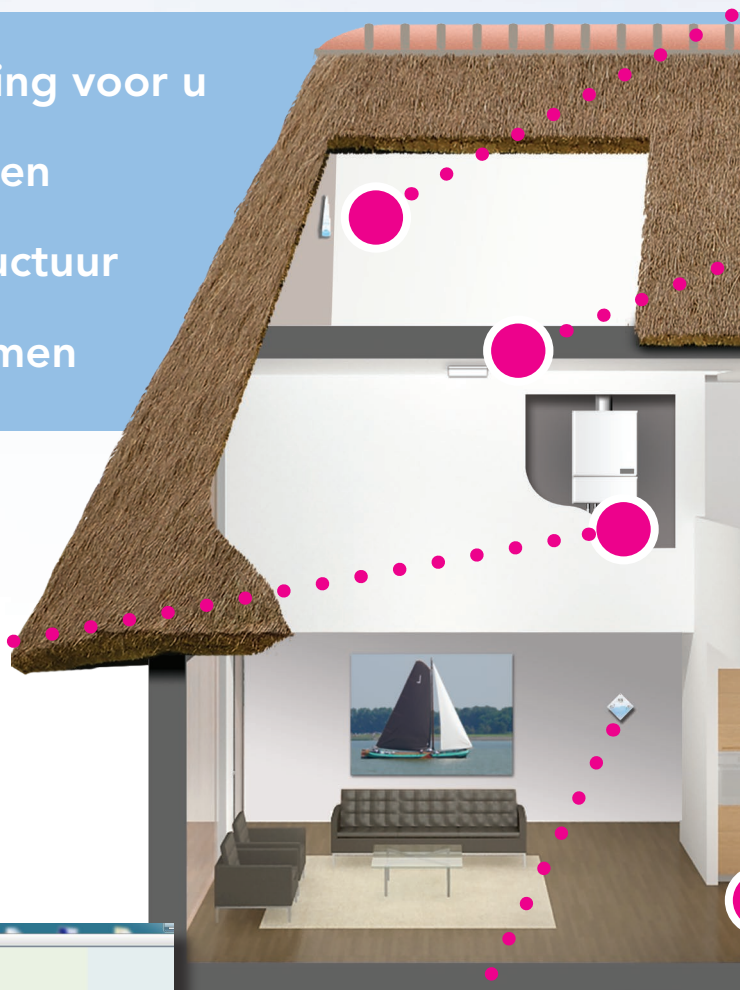

ICY Accommodation Management

Draadloos accommodatiebeheer

ICY Accommodation Management

Bent u beheerder op een vakantiepark en wilt u energie besparen en grip houden op uw accommodaties? Dan is ICY Accommodation Management voor u een uitkomst. Met dit draadloze beheersysteem voor vakantieparken kunt u vanuit de receptie of via uw smartphone draadloos diverse apparatuur aansturen en uitlezen.

- Comfort voor uw gast en besparing voor u
- Draadloos accommodaties beheren
- Geen aanpassing aan de infrastructuur
- Snel kunnen reageren op problemen

cv-druksensor

De druksensor bewaakt de waterdruk in een cv-installatie. Deze sensor is rechtstreeks aan te sluiten op een Transceiver, zodat een melding doorgestuurd kan worden naar de receptie of TD zodra de druk onder 0,8 Bar komt.