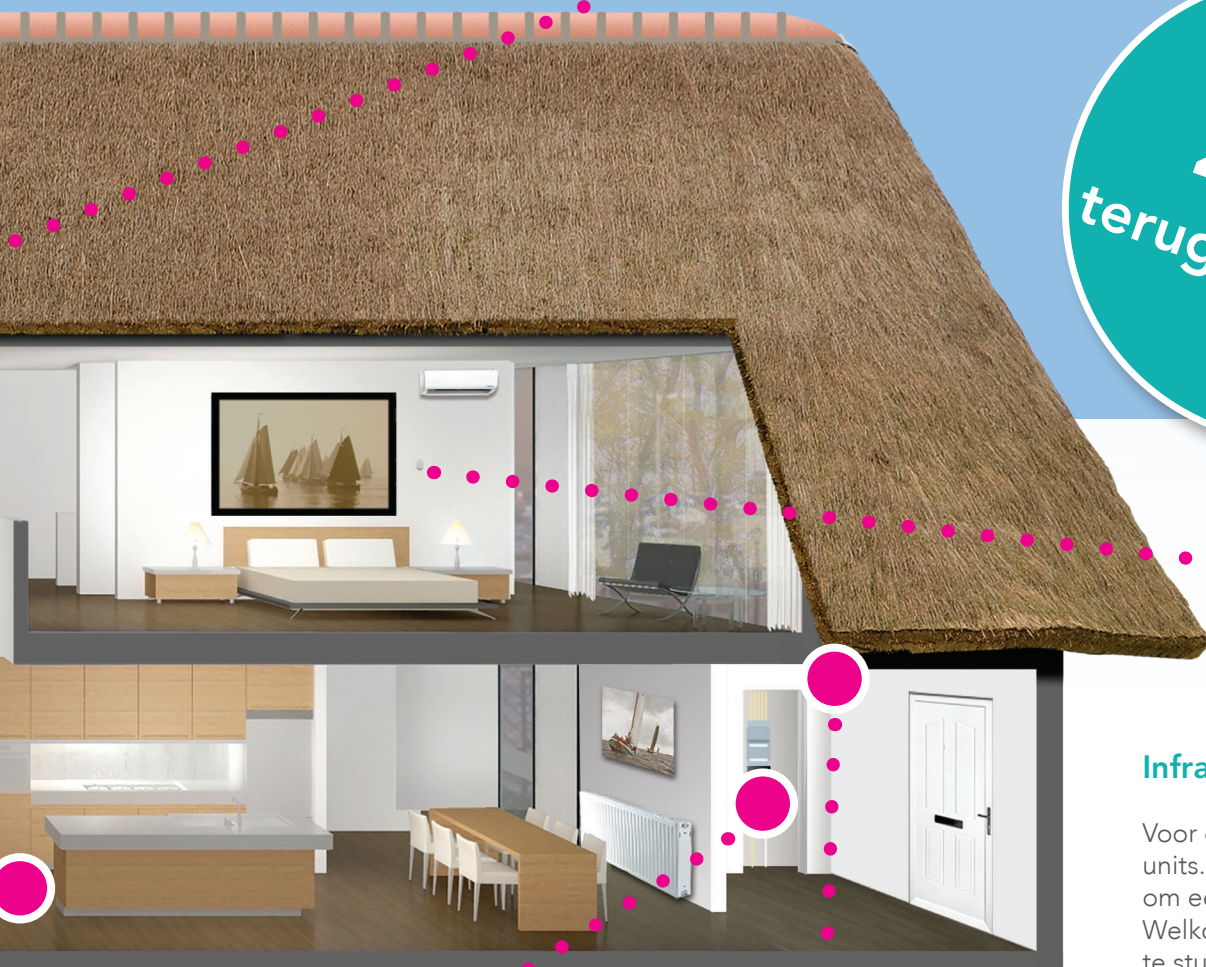

Transceiver, vorst- en spanningsalarm

Een zender/ontvanger die zorgt voor de communicatie tussen afzonderlijke accommodaties en voor de communicatie met apparatuur binnen een accommodatie. Daarnaast is de Transceiver uitgerust met een vorstalarm.

Rook- of hitemelder

ICY levert verschillende rook- en hitemelders die onderling te koppelen zijn en die een melding door kunnen geven naar ICY Accommodation Management, zodat u tijdig actie kunt ondernemen.

Binnen
2 jaar
terugverdiend*

InfraRed Controller

Voor de aansturing van split units. Hiermee is het mogelijk om een "Warm of Koel Welkom" naar een woning te sturen, zodat deze een aangename temperatuur heeft bij aankomst van uw gasten. Daarnaast worden de split units op stand-by gezet wanneer er geen boeking op de woning is.